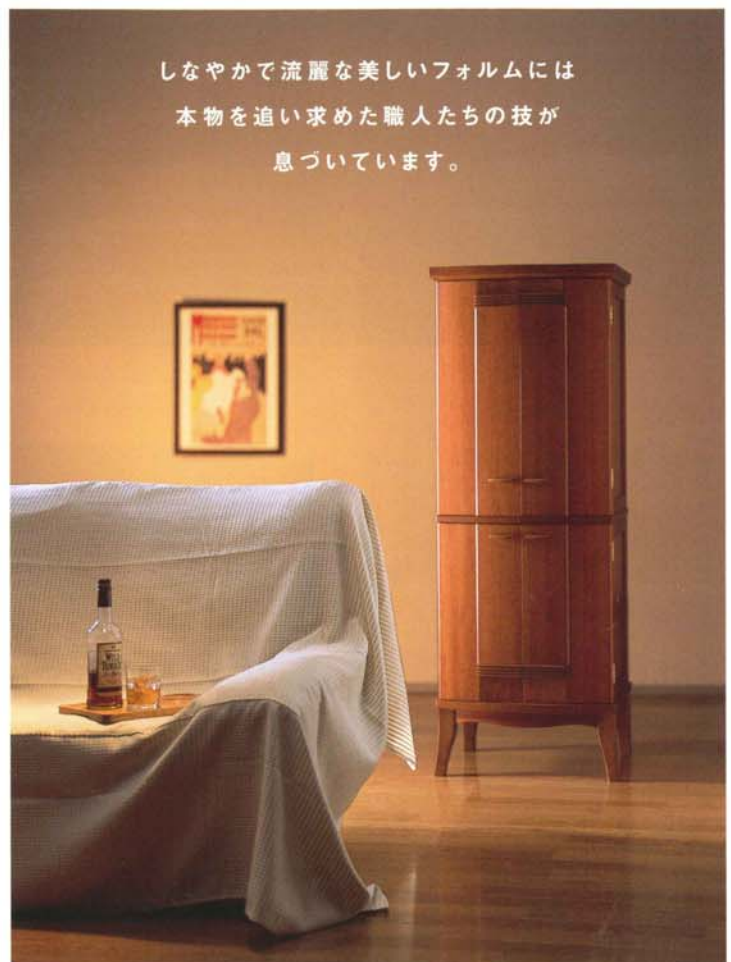

しなやかで流麗な美しいフォルムには
本物を追い求めた職人たちの技が
息づいています。