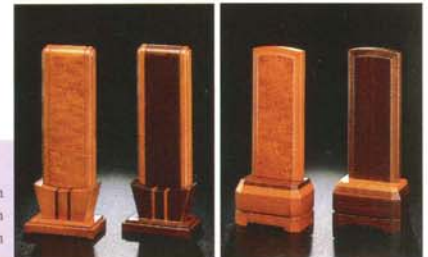

**ウッドブラック色**

寸法	L型価格	R型価格
4.0号	52,920円	51,083円
4.5号	54,758円	52,920円
5.0号	56,595円	54,758円

**ワインレッド色**

寸法	L型価格	R型価格
4.0号	52,920円	51,083円
4.5号	54,758円	52,920円
5.0号	56,595円	54,758円

サンクリアー

(H×W×Dmm)

168×78×37
184×82×39
202×86×41

(H×W×Dmm)

156×65×40 札丈 125mm
175×72×43 札丈 140mm
200×80×45 札丈 155mm

札板ウォールナットベース(右)  
札板メイプルベース(左)

寸法	価格	寸法	価格
4.0号	39,690円	4.0号	37,118円
4.5号	42,998円	4.5号	40,425円
5.0号	46,305円	5.0号	43,733円

**仏具**

土楽焼仏具七点セット・柿茶  
洗える香炉灰・火立用芯付 花立寸法8.5cm 47,408円